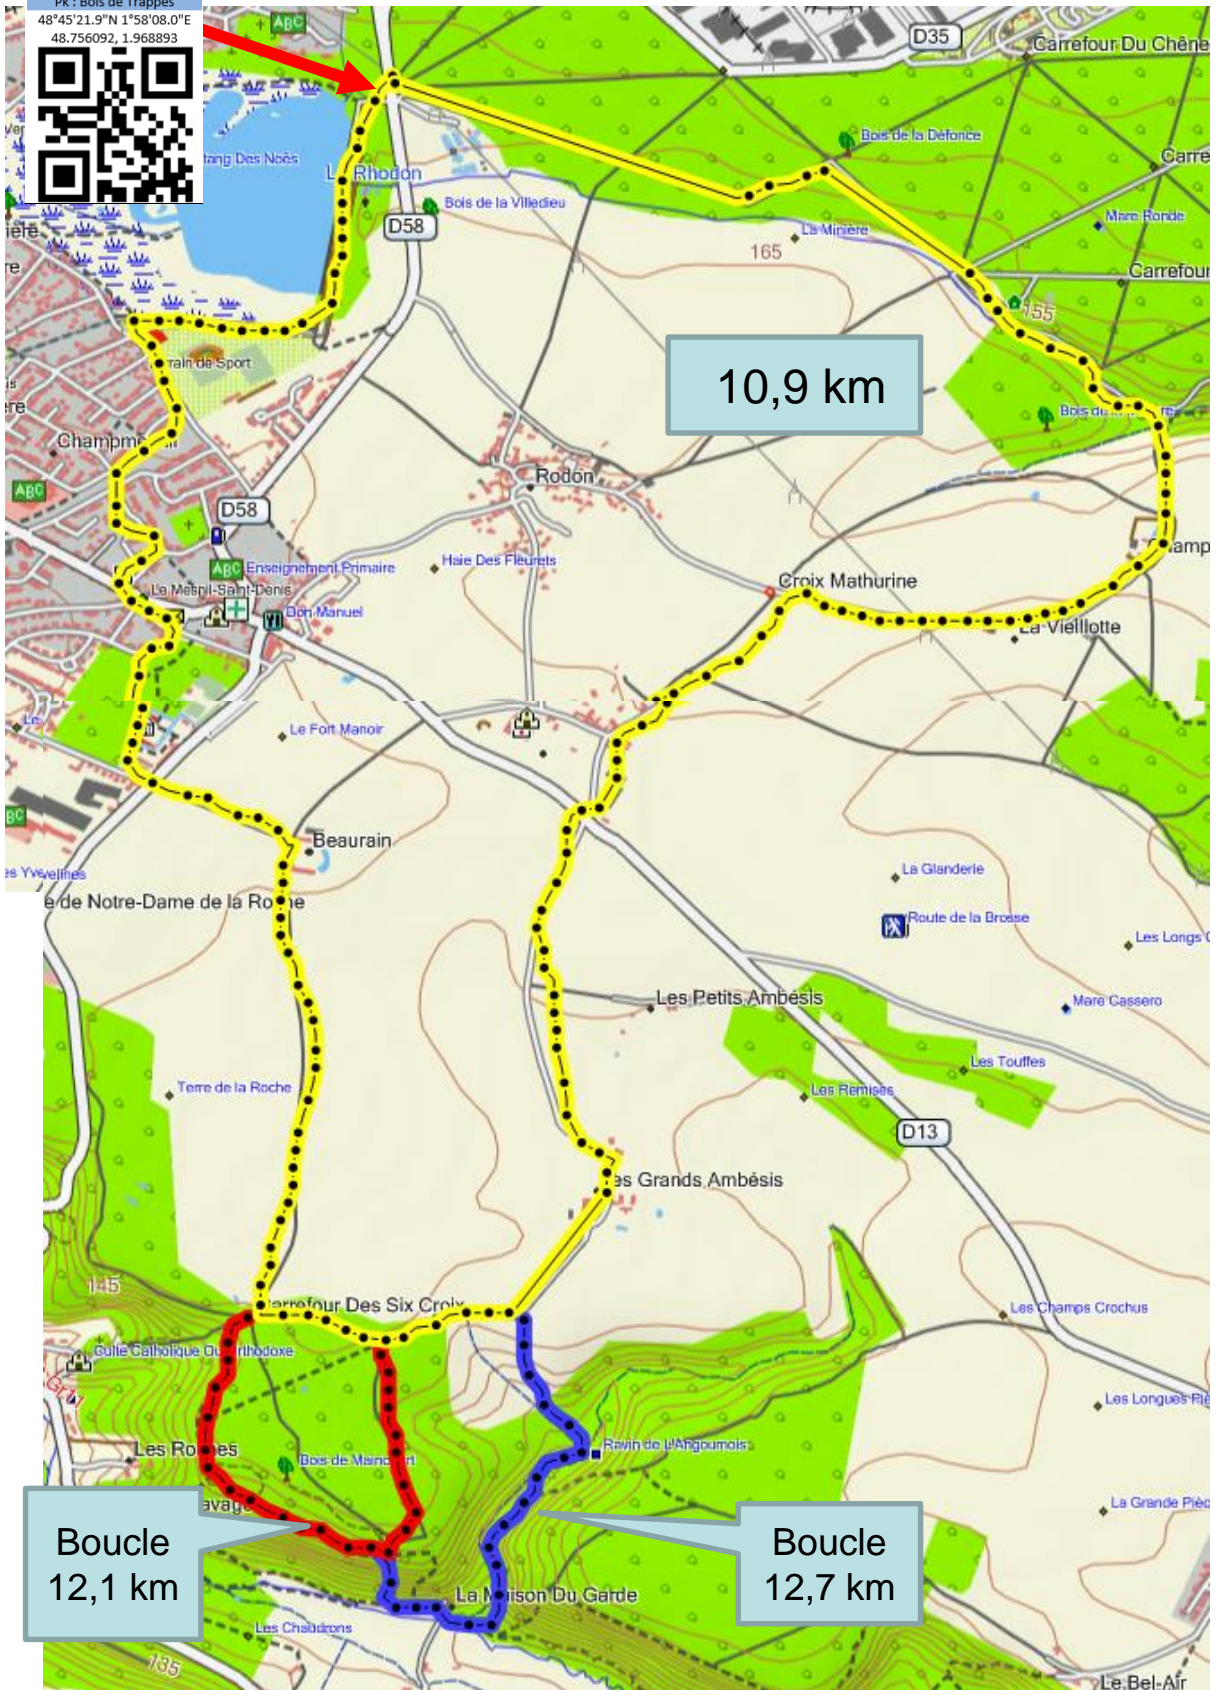

Parcours : 7 & 14 & 21

Pk : Bois de Trappes

48°45'21.9"N 1°58'08.0"E

48.756092, 1.968893

10,9 km

Boucle  
12,1 km

Boucle  
12,7 km